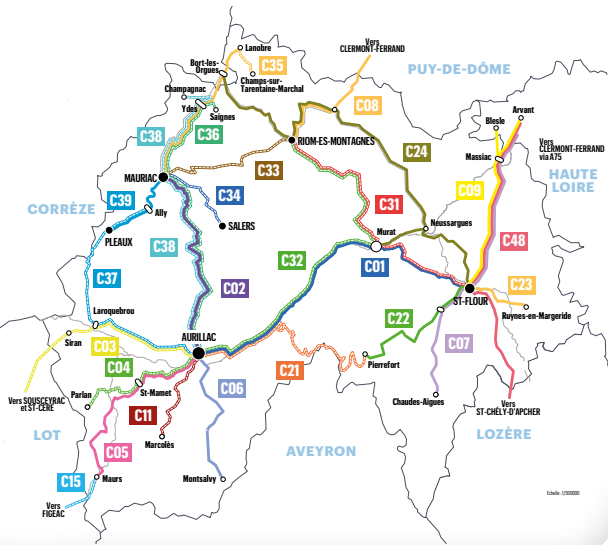

Le transport de vélo est possible sur cette ligne.

Les vélos sont acceptés en soute et dans la limite des places disponibles.

Des changements d'horaires et des perturbations sont possibles en cours d'année, tous les horaires à jour sur laregionvoustransporte.fr

La Région vous transporte

Du 1^{er} septembre 2024
au 31 août 2025

SCHÉMA SYNOPTIQUE DES LIGNES RÉGULIÈRES DU CANTAL

Renseignements horaires accessibilité et techniques sur laregionvoustransporte.fr

C11 AURILLAC → MARCOLES

Communes	Points d'arrêt	Période scolaire	
		Me	LMJ
AURILLAC	LP Raymond Cortat	12:15	18:10
	Lycée Jean Monnet	12:20	18:15
	Place Saint-Etienne	12:22	18:17
	Square Gambetta	12:25	18:20
	Rue Jules Ferry	12:27	18:22
	Gare routière	12:45 C	18:25 C
	ROANNES-SAINTE-MARY	Cabrières	12:52
	Course Mouton	12:55	18:35
	Le Bourg	12:59	18:39
	Les Petites	13:04	18:44
	Calves	13:09	18:49
	Croisement D45-D20	13:15	18:55
MARCOLES	Croix-de-Cazes	13:16	18:56
	Mougeac	13:19	18:58
	Parking de la Mairie	13:23	19:03