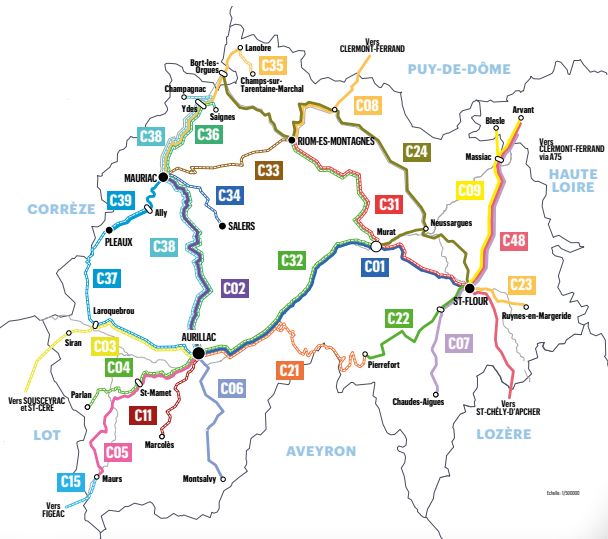

SCHÉMA SYNOPTIQUE
DES LIGNES RÉGULIÈRES DU CANTAL

Renseignements
horaires accessibilité
et techniques sur
laregionvoustransporte.fr

C11 MARCOLES → AURILLAC

Communes	Points d'arrêt	Période scolaire	
		L	M Me JV
MARCOLES	Parking de la Mairie	06:50	
	Mougeac	06:55	
	Croix-de-Cazes	07:00	
ROANNES-SAINT-MARY	Croisement D45-D20	07:03	
	Calves	07:05	
	Les Petites	07:09	
	Le Bourg	07:12	
	Course Mouton	07:15	
	Cabrières	07:17	
AURILLAC	Gare routière	07:35	C
	Cité administrative	07:40	
	Square Palais de Justice	07:45	
	Place Saint-Etienne	07:47	
	Lycée Jean Monnet	07:49	
	LP Raymond Cortat	07:53	

Vacances scolaires

Retour : 2 septembre 2024
Toussaint : du samedi 19 octobre au dimanche 3 novembre 2024
Noël : du samedi 21 décembre 2024 au dimanche 5 janvier 2025
Hiver : du samedi 22 février 2025 au dimanche 9 mars 2025
Printemps : du samedi 19 avril 2025 au dimanche 4 mai 2025
Ascension : du jeudi 29 mai au dimanche 1^{er} juin 2025
Été : Dès le 5 juillet 2025

Le transport de vélo est possible sur cette ligne.

Les vélos sont acceptés en soute et dans la limite des places disponibles.

Des changements d'horaires et des perturbations sont possibles en cours d'année, tous les horaires à jour sur laregionvoustransporte.fr