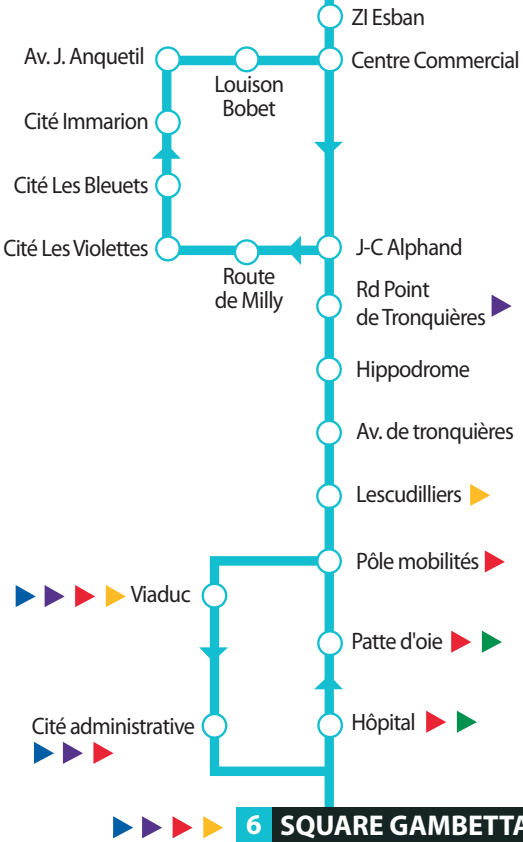

6 **ESBAN**

6 **SQUARE GAMBETTA**

Agence commerciale
3, avenue Gambetta
15000 AURILLAC
Tél. 04 71 48 53 00
agence@stabus.fr

du lundi au vendredi
de 8 h 30 à 12 h 15
et de 13 h 45 à 17 h 45
samedi de 9 h à 12 h

www.stabus.fr

6

Square Gambetta © Esban