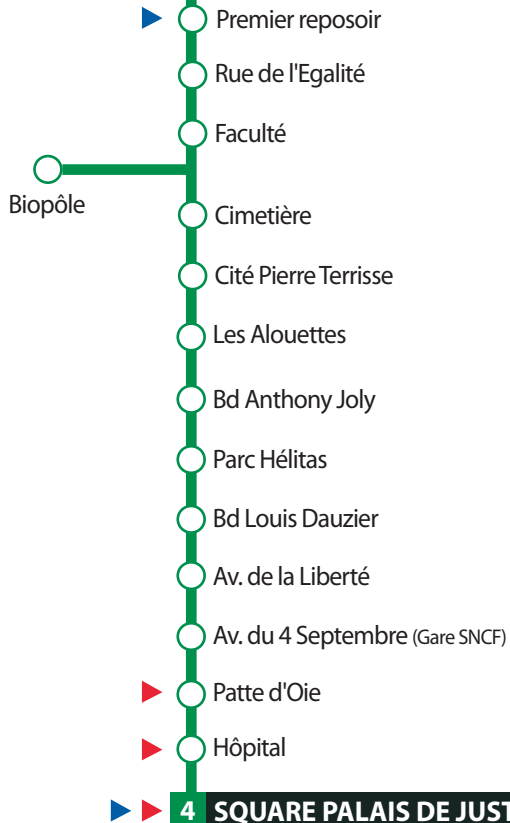

4 SQUARE PALAIS DE JUSTICE